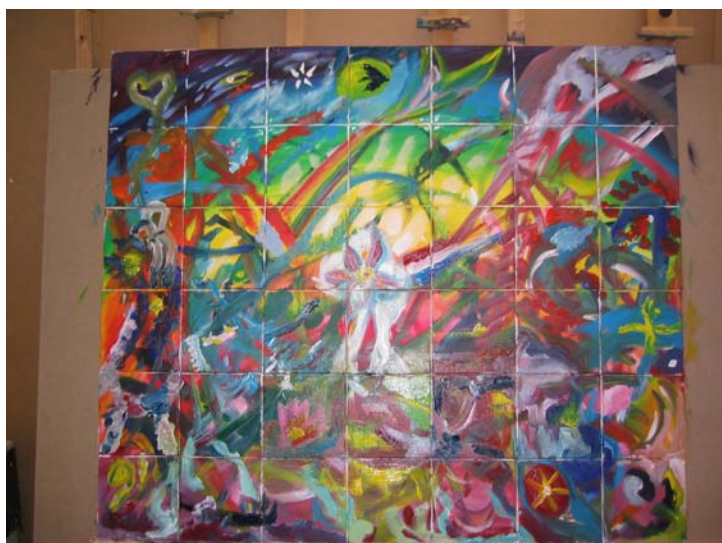

Schilderen

Naast het beeldhouwen bestaat er ook de mogelijkheid om te schilderen.

Vooraf wordt besproken wat het doel en de opzet van de teamdag zal zijn en aan de hand van welke thema's er wordt gewerkt. Hoe groot de deelnemersgroep is en het aantal schilderijen dat door de groep zal worden gecreëerd.

Onder begeleiding van de zeer inspirerende beeldend kunstenaar Margareth Meulmeester en Gert-Jan van Maris is het mogelijk om een of meerdere thema's blijvend vorm te geven in schilderij als verankering van het proces dat het team deze dag beleefd.

Kosten

De kosten voor uw teamdag schilderen zijn afhankelijk van uw wensen en het aantal deelnemers. Voor vrijblijvende informatie en offerte kunt u contact met ons opnemen.

Combinaties en locatie

De teamdagen beeldhouwen en schilderen kunnen ook in combinatie gegeven worden of op locatie.

Eten en drinken

In combinatie met de beeldhouw- of schilder teamdag kan er ook gezorgd worden voor een drankje, lunch of diner.